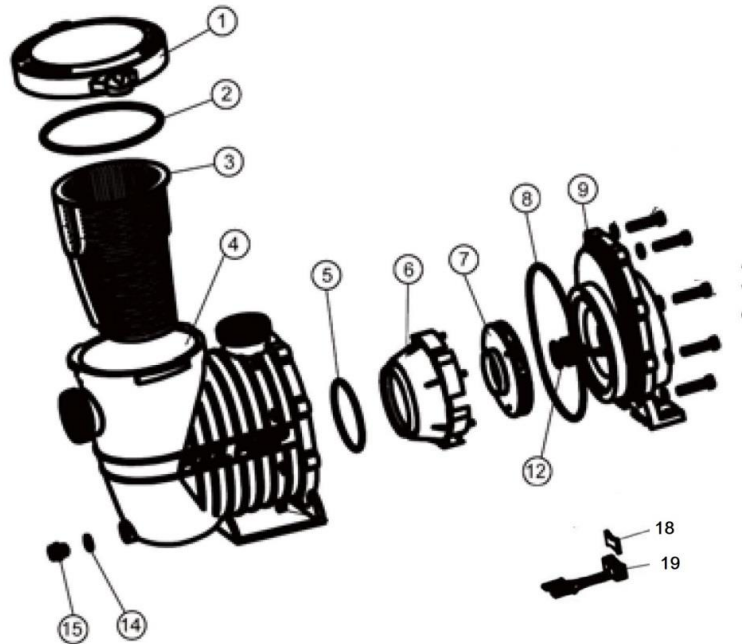

Pompa Saturn JET 230V i 400V [ceny na zapytanie]

model Bathtub

model TEBAS

Pompa SATURN

kod	Nr części	Cena netto w EUR/szt
e10200	1	44,94
e10201	2	10,32
e10202	3	21,60
e10203	4	121,08
e10204	5	2,58
e10205	6	26,28
e10206	7-0,55kW/ 0,75HP	24,84
e10207	7-0,75kW/ 1,00HP	24,84
e10214	7-1,0kW/ 1,00HP	24,84
e10215	7-1,4kW/ 1,00HP	24,84
e10208	8	8,04
e10209	9	32,58
e10210	12	31,20
e10211	14	0,42
e10212	15	2,58
e10213	18+19	20,04