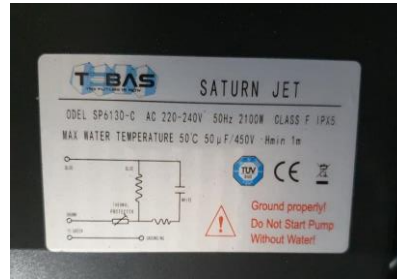

Pompa Saturn JET 230V i 400V [ceny na zapytanie]

model Bathtub

model TEBAS

Pompa SATURN

kod	Nr części	Cena netto w EUR/szt
e10200	1	44,94
e10201	2	10,32
e10202	3	21,60
e10203	4	121,08
e10204	5	2,58
e10205	6	26,28
e10206	7-0,55kW/ 0,75HP	24,84
e10207	7-0,75kW/ 1,00HP	24,84
e10214	7-1,0kW/ 1,00HP	24,84
e10215	7-1,4kW/ 1,00HP	24,84
e10208	8	8,04
e10209	9	32,58
e10210	12	31,20
e10211	14	0,42
e10212	15	2,58
e10213	18+19	20,04