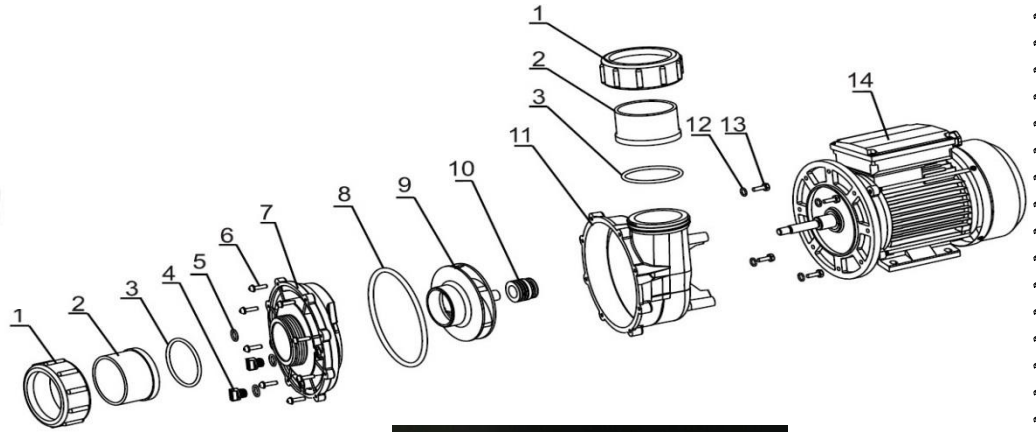

Pompa Saturn JET 230V i 400V [ceny na zapytanie]

model Bathtub

model TEBAS

Pompa SATURN

kod	Nr części	Cena netto w EUR/szt
e10200	1	44,94
e10201	2	10,32
e10202	3	21,60
e10203	4	121,08
e10204	5	2,58
e10205	6	26,28
e10206	7-0,55kW/ 0,75HP	24,84
e10207	7-0,75kW/ 1,00HP	24,84
e10214	7-1,0kW/ 1,00HP	24,84
e10215	7-1,4kW/ 1,00HP	24,84
e10208	8	8,04
e10209	9	32,58
e10210	12	31,20
e10211	14	0,42
e10212	15	2,58
e10213	18+19	20,04